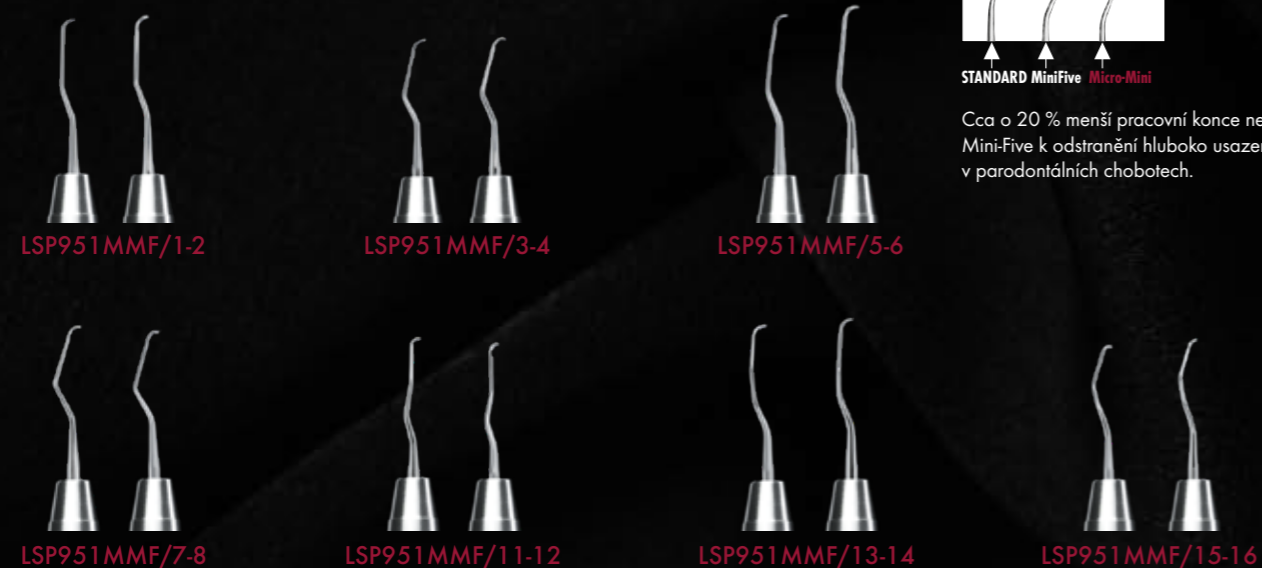

Sortiment v současné době (podzim 2023) zahrnuje běžné kyrety GRACEY – standardní a MICRO, scalery, zubní a parodontální sondy, raspatoria, pinzety, kořenové páky, držáky skalpelových čepelek a rukojeti zrcátek.

Nástroje řada LiquidSteel Passion jsou vhodné pro všechny běžné ošetření v zubním lékařství.

come and

feel your passion

LIQUIDSTEEL®
passion

feel your passion

Dokonalá kombinace:

get inspired

VŠE PEVNĚ V RUKOU...

Standardní kyrety Gracey, extrémně ostré a odolné

GRACEY Micro-Mini-Five – MMF – kyrety

STANDARD MiniFive Micro-Mini

Cca o 20 % menší pracovní konce než u kyret Mini-Five k odstranění hluboko usazeného plaku v parodontálních chobotech.