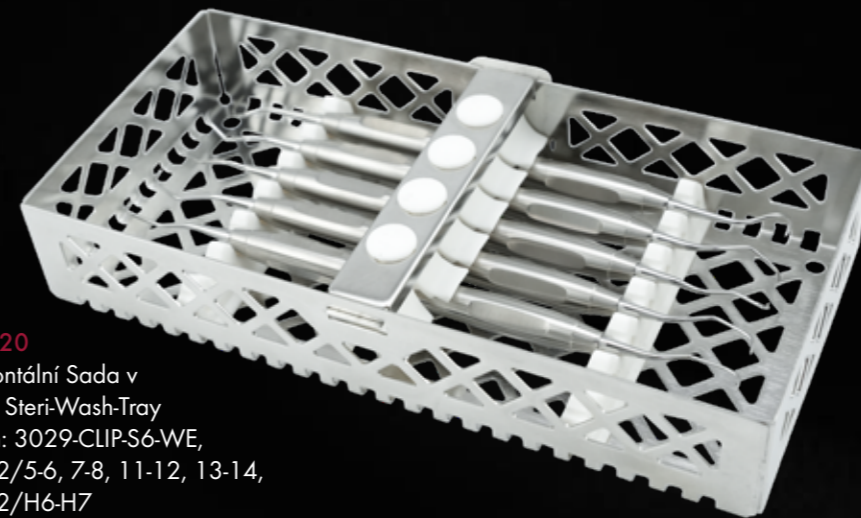

Parodontální set