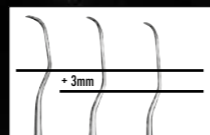

GRACEY Micro-Mini-Five – MMF – kyrety

STANDARD MiniFive Micro-Mini